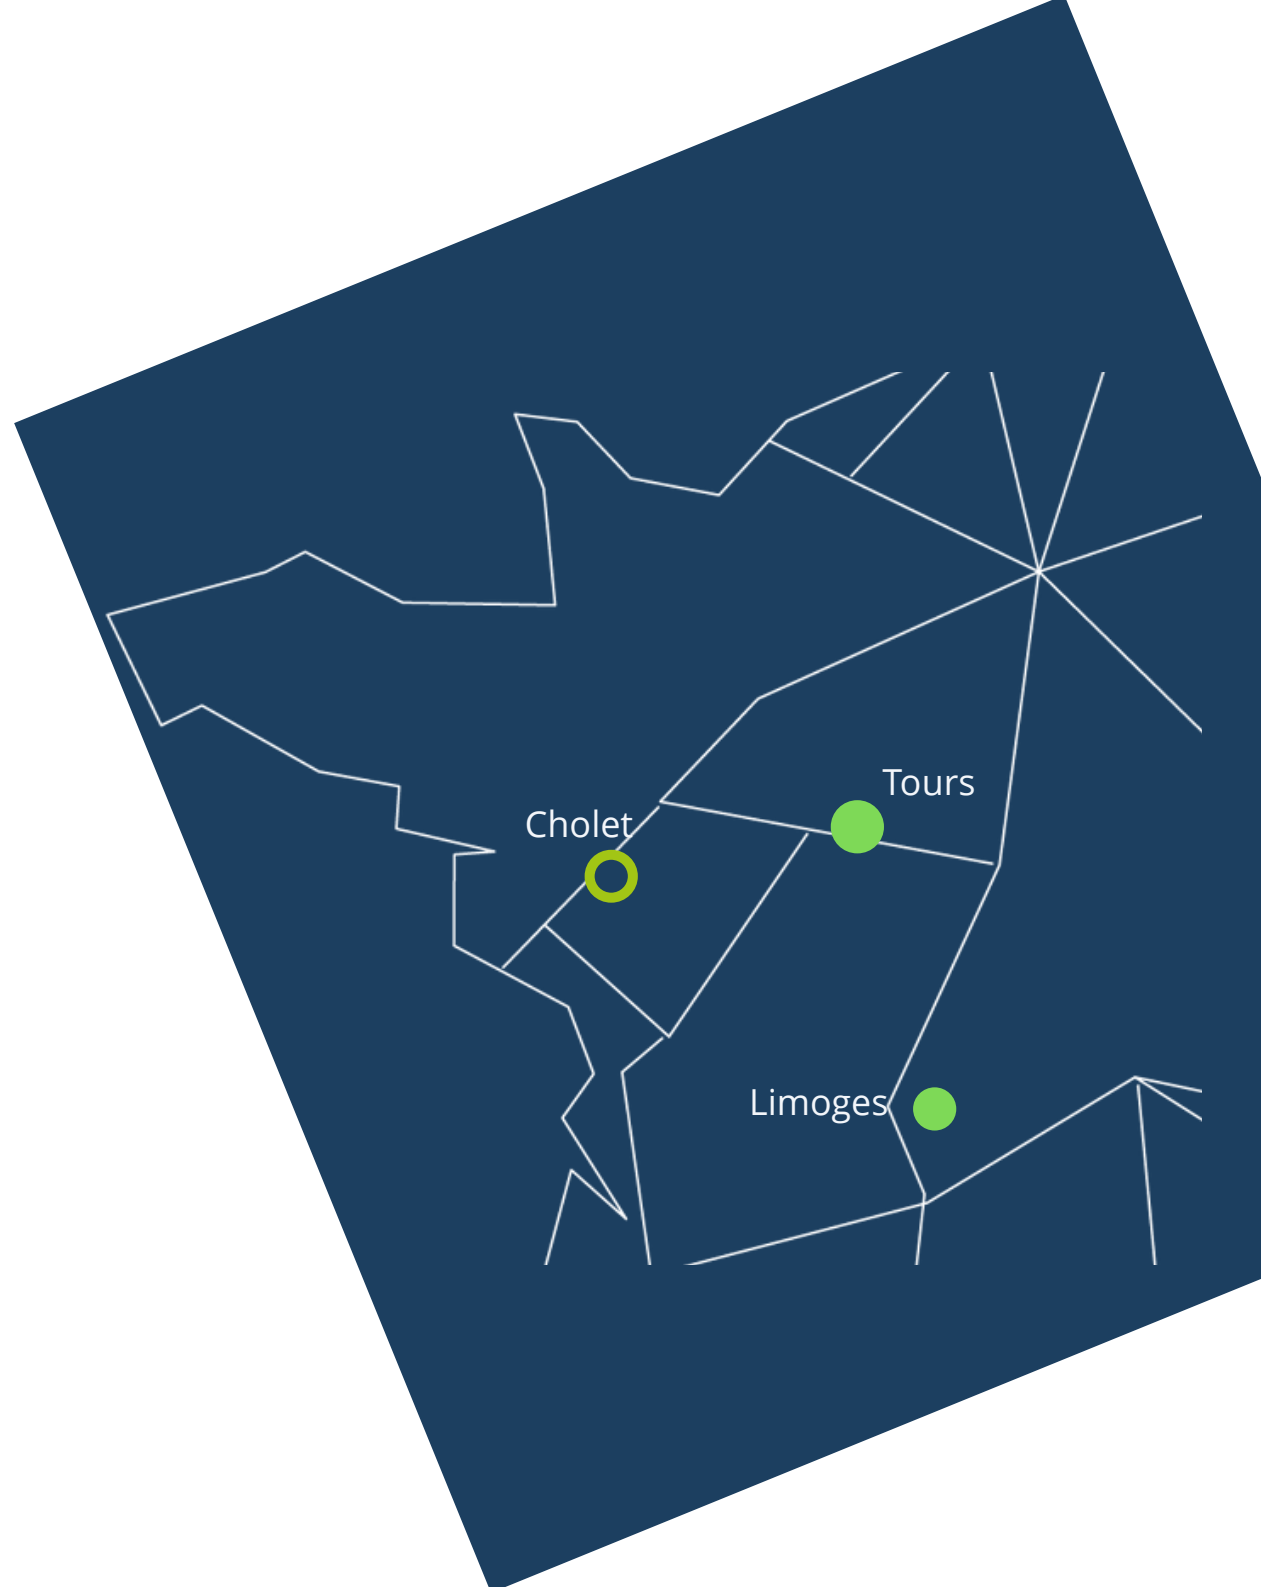

Région
OUEST