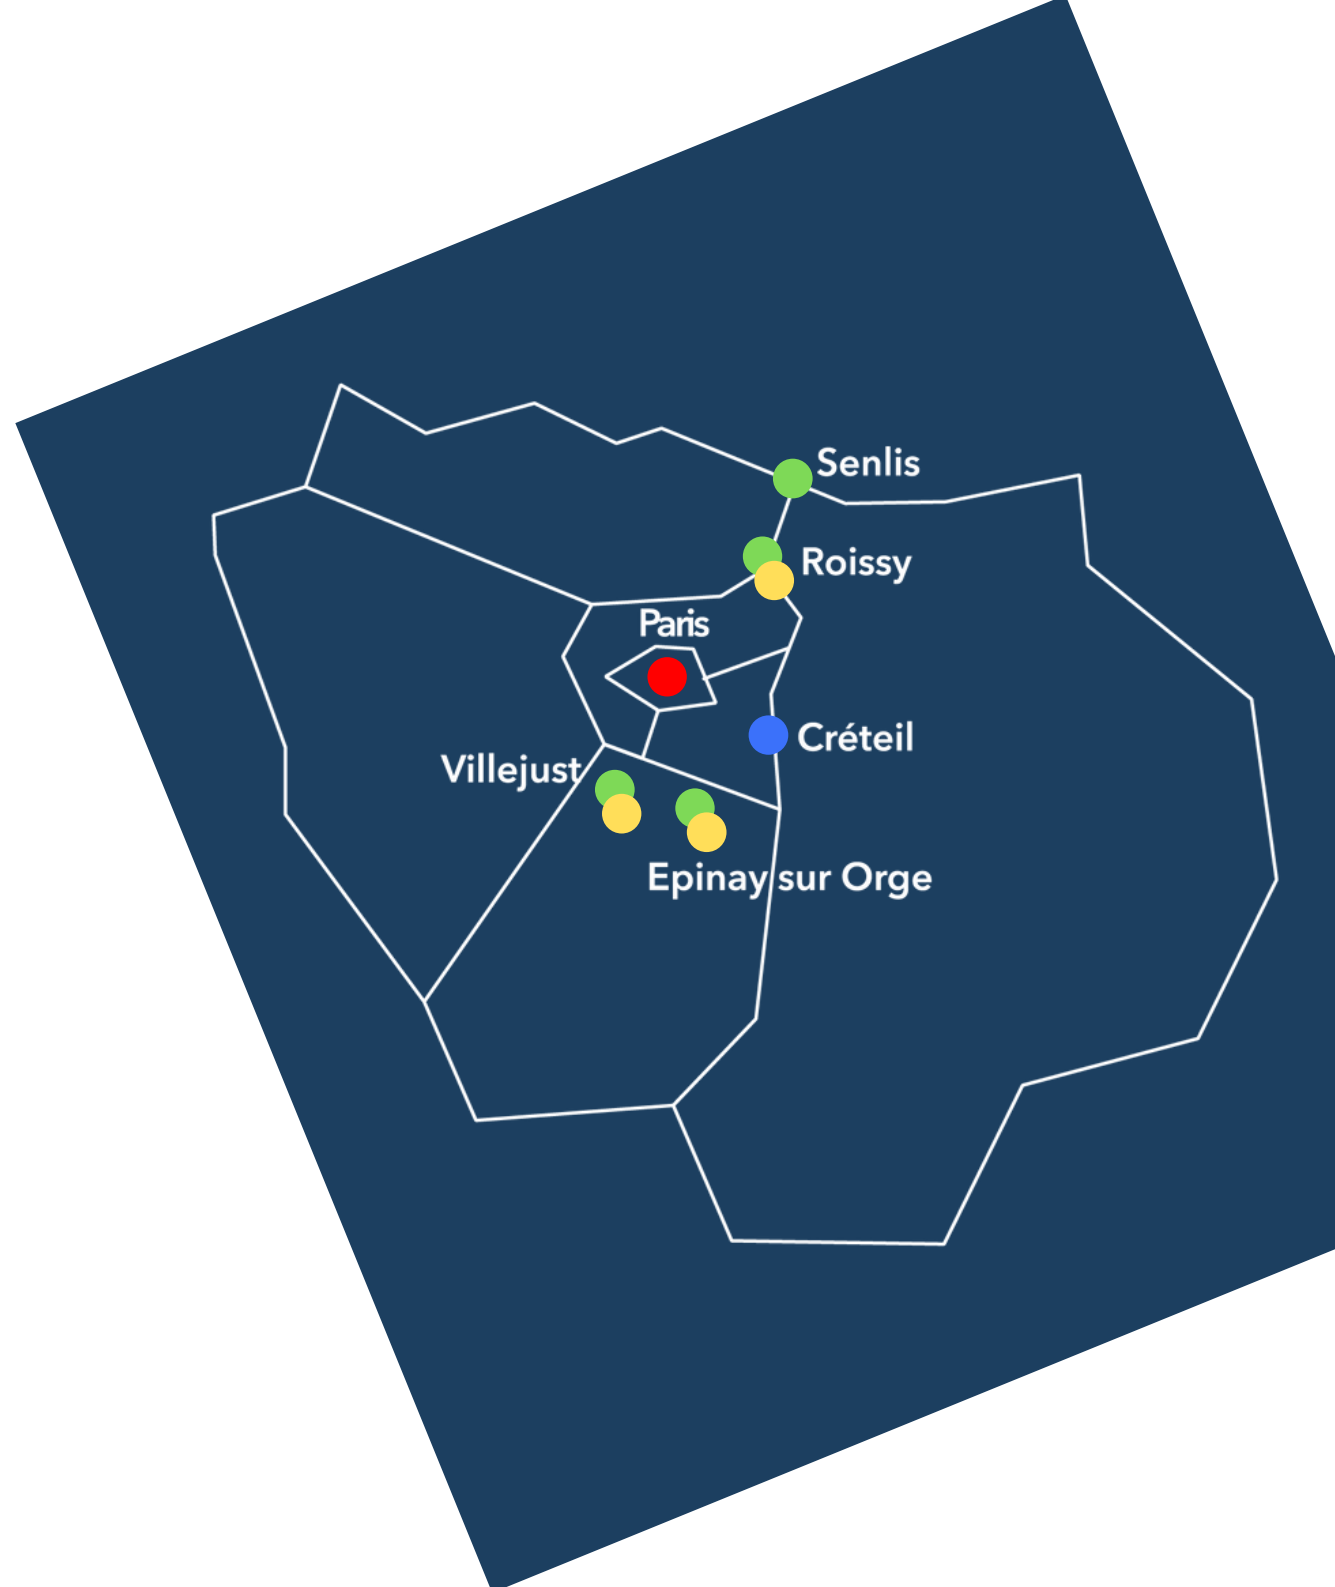

## Région AUVERGNE RHÔNE ALPES

- [Campanile Saint-Etienne Centre-Villars](#)
- [Campanile Clermont-Ferrand Le Brézet](#)
- [Aiden by Best Western @Clermont-Ferrand](#)
- [Best Western Voiron Centre](#)
- [Novotel Annemasse Centre-Porte de Genève](#)

# LE 209 PARIS BERCY

12ème Arrondissement - Paris (75)

- Au pied du métro 6 Dugommier
- Next to the subway line 6 Dugommier
- A 5 min à pied de Bercy
- 5 min walking from Bercy
- A 10 min de la gare de Lyon
- 10 min from Gare de Lyon railway station