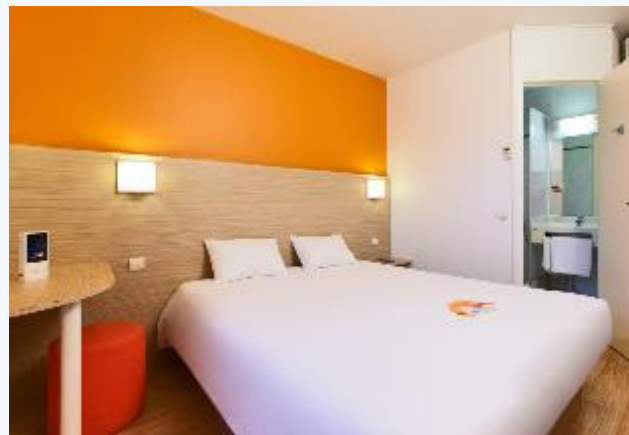

PREMIÈRE CLASSE LYON PIERRE-BÉNITE

[Site internet](#)

17 rue de la Mouche
69540 Irigny
Tél : +33 (0)4 78 51 03 54
lyon.pierrebenite@premiereclasse.fr

Lyon sud - Rhône (69)

- 8 min du quartier Confluence
- 8 min from Confluence
- 15 min du centre de Lyon
- 15 min from Lyon city center