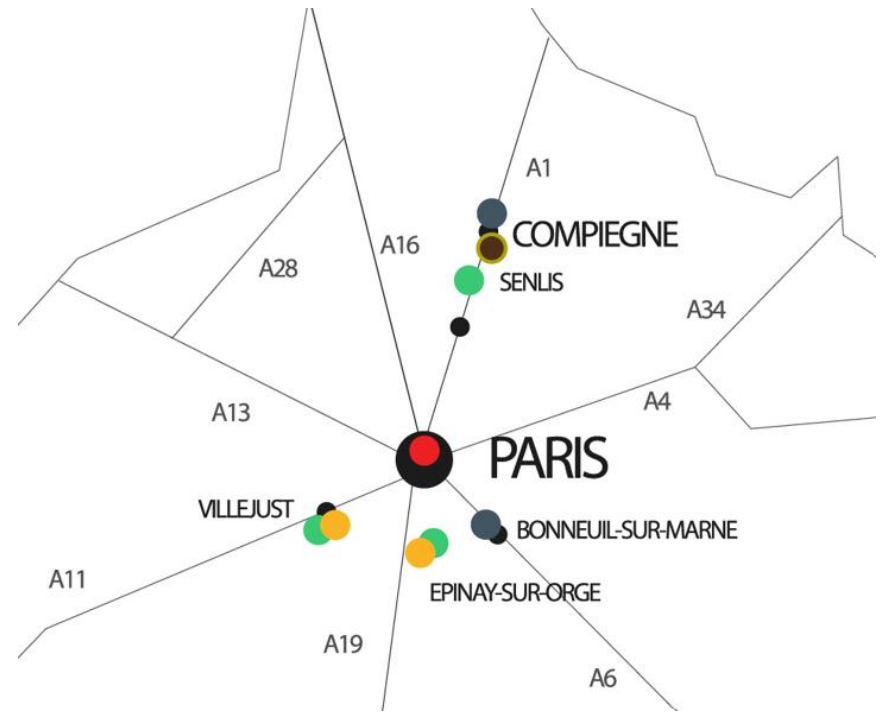

## Région OUEST

- [B&B Cholet Nord](#)
- [Campanile Chambray-Lès-Tours](#)
- [Campanile Limoges](#)

## Région AUVERGNE RHÔNE ALPES

- [Campanile Saint-Etienne Centre-Villars](#)
- [Campanile Clermont-Ferrand Le Brézet](#)
- [Aiden by Best Western Clermont-Ferrand](#)
- [Best Western Voiron Centre](#)
- [Novotel Annemasse Centre-Porte de Genève](#)
- [Kyriad Clermont-Ferrand centre](#)
- [Kyriad Prestige Clermont-Ferrand centre](#)

## Région LYONNAISE

- [Première Classe Lyon Pierre Bénite](#)
- [Campanile Lyon Sud Feyzin](#)
- [B&B Lyon Aéroport Saint-Quentin-Fallavier](#)
- [Campanile L'Isle-d'Abeau](#)
- [Best Western Bourgoin-Jallieu](#)

## Région SUD

- [Campanile Orange](#)
  - [Campanile Bollène](#)
- Liens cliquables 

*Région*  
**ÎLE DE  
FRANCE**