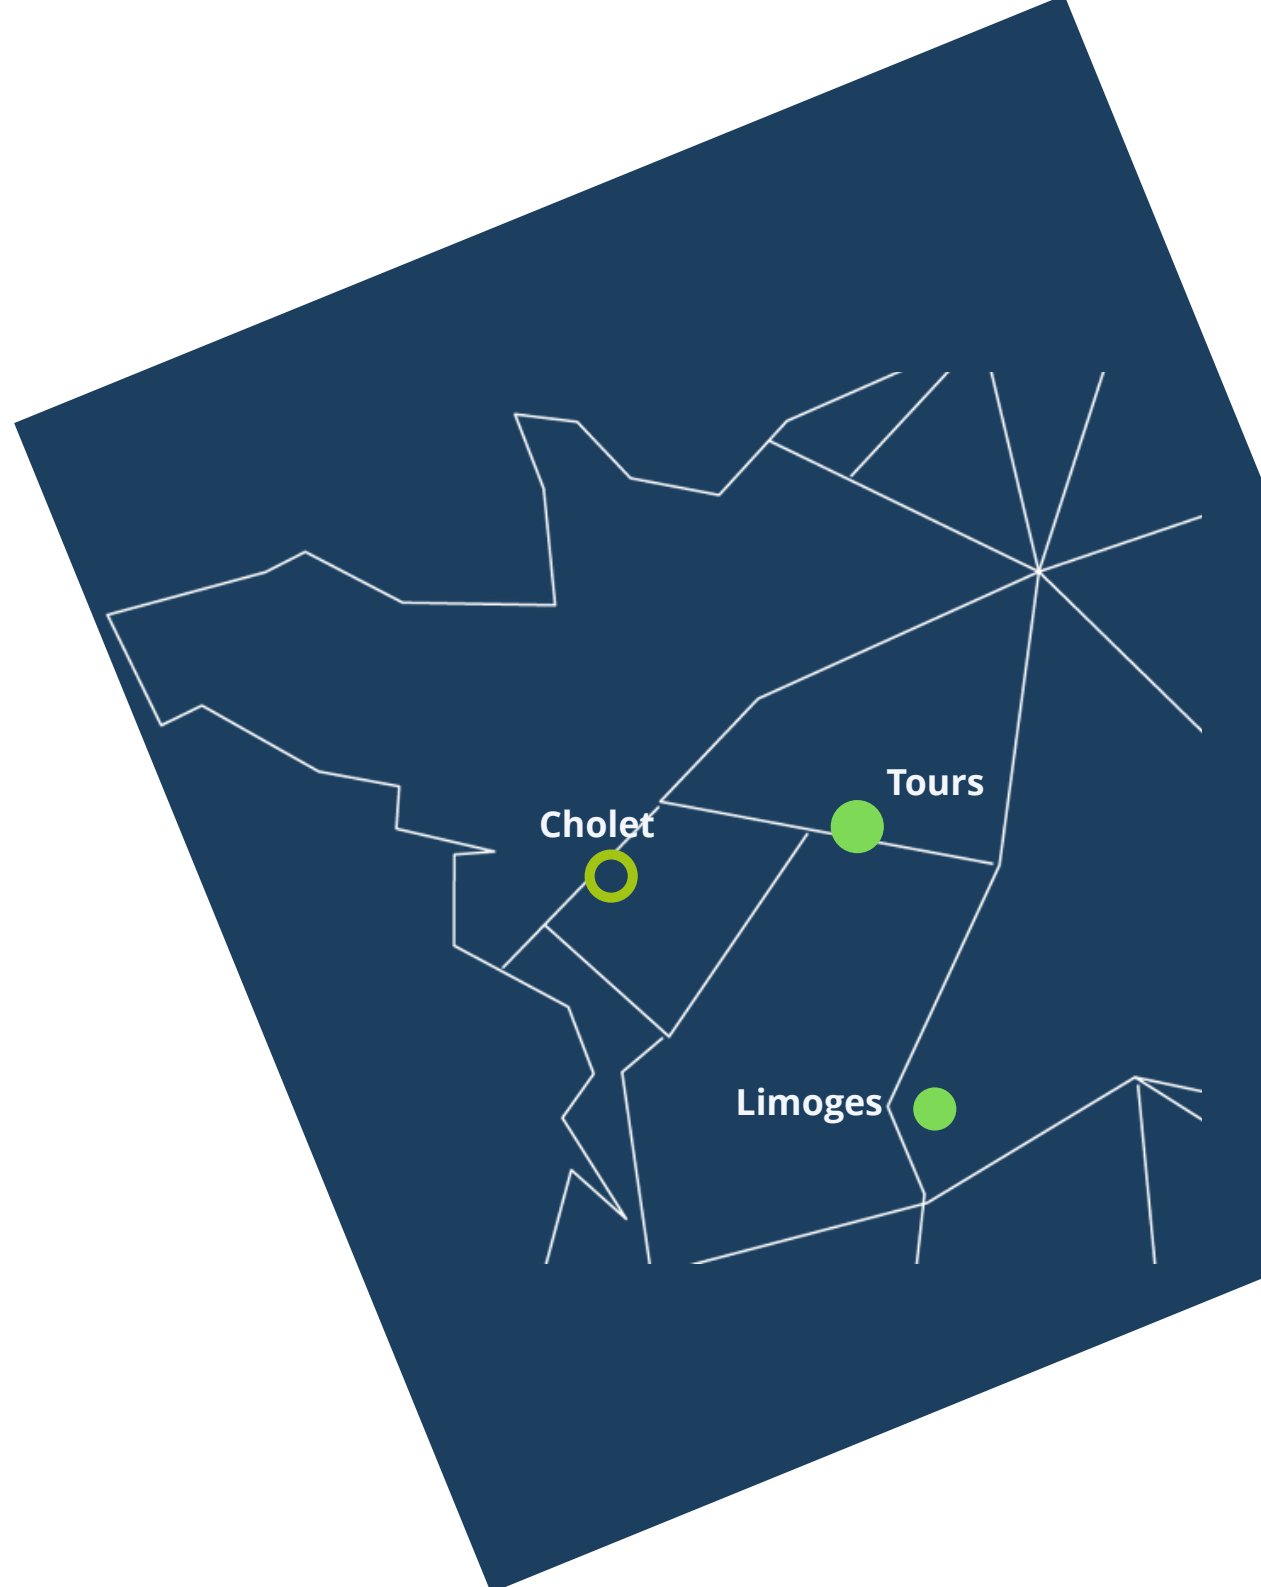

Région
OUEST