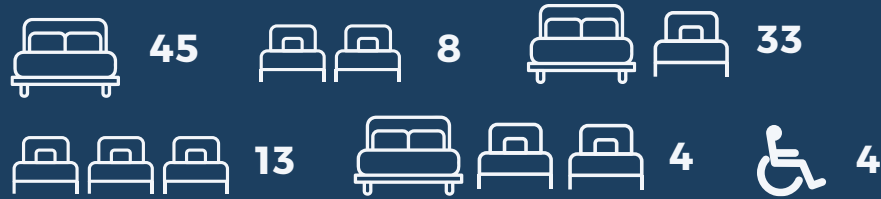

PREMIÈRE CLASSE LYON PIERRE-BÉNITE

[Site internet](#)

17 rue de la Mouche
69540 Irigny
Tél : +33 (0)4 78 51 03 54
lyon.pierrebenite@premiereclasse.fr

Lyon sud - Rhône (69)

- 8 min du quartier Confluence
- 8 min from Confluence
- 15 min du centre de Lyon
- 15 min from Lyon city center