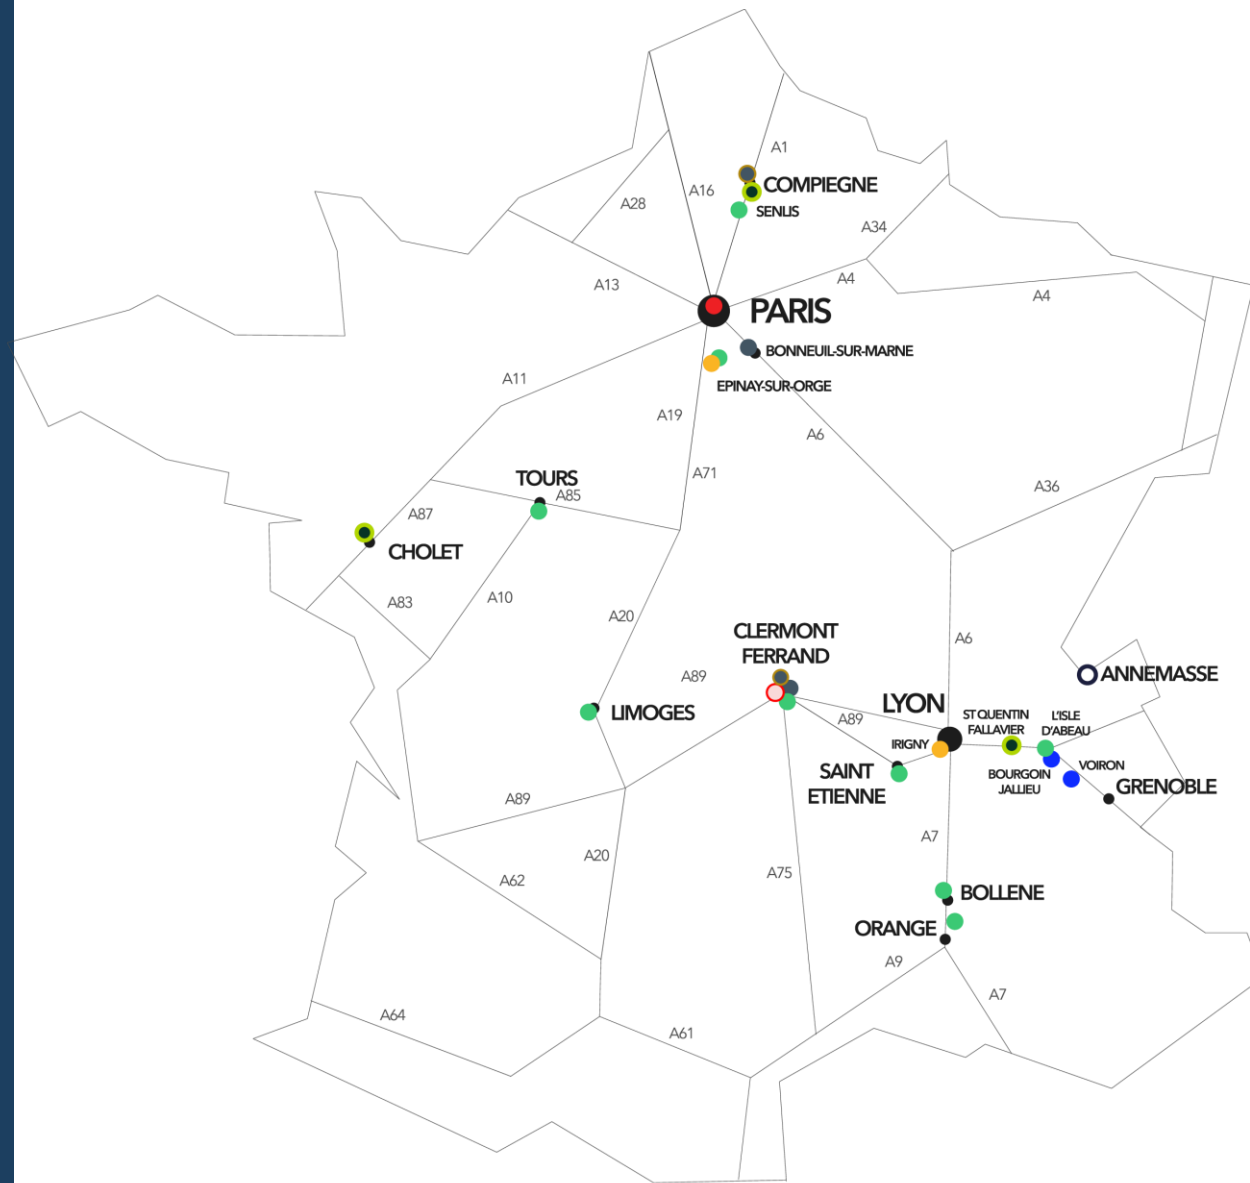

Restaurant
Restaurant

Buffet petit-déjeuner
Buffet breakfast

NOS HÔTELS OUR HOTELS

Nos hôtels bénéficient d'une situation géographique idéale, proche des différents axes autoroutiers ainsi que des transports en commun (Aéroports, Trains, RER...) ou en ville. Ils sont également les partenaires de vos séjours touristiques, lors de vos départs en vacances ou de vos visites culturelles et de divertissements.

Our hotels are ideally situated, near the main roads and public transports (airport, train, RER...) or in city center. It will be your partners in your touristic accommodation during your leisure time.

Région NORD

- [Kyriad Prestige Compiègne](#)
- [B&B Compiègne](#)

Région OUEST

- [B&B Cholet Nord](#)
- [Campanile Chambray-Lès-Tours](#)
- [Campanile NATURE Limoges](#)

Région ÎLE DE FRANCE

- [Le 209 Paris Bercy](#)
- [Kyriad Créteil Bonneuil-sur-Marne](#)
- [Campanile Epinay-sur-Orge](#)
- [Première Classe Epinay-sur-Orge](#)
- [Campanile Senlis](#)

Région
**ÎLE DE
FRANCE**

LE 209 PARIS BERCY

12ème Arrondissement - Paris (75)

- Au pied du métro 6 Dugommier
- Next to the subway line 6 Dugommier
- A 5 min à pied de Bercy
- 5 min walking from Bercy
- A 10 min de la gare de Lyon
- 10 min from Gare de Lyon railway station