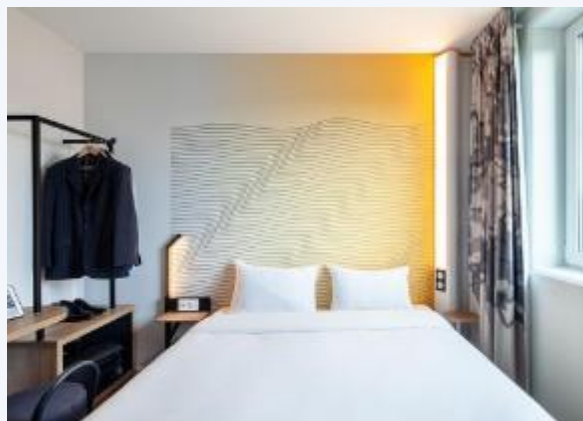

Restaurants à proximité
Restaurant nearby

10 Avenue Marcellin Berthelot

60200 Compiègne

Tél : +33 (0)3 64 32 00 80

bb_4649@hotelbb.com

[Site internet](#)

Région
OUEST

B&B CHOLET NORD ★★