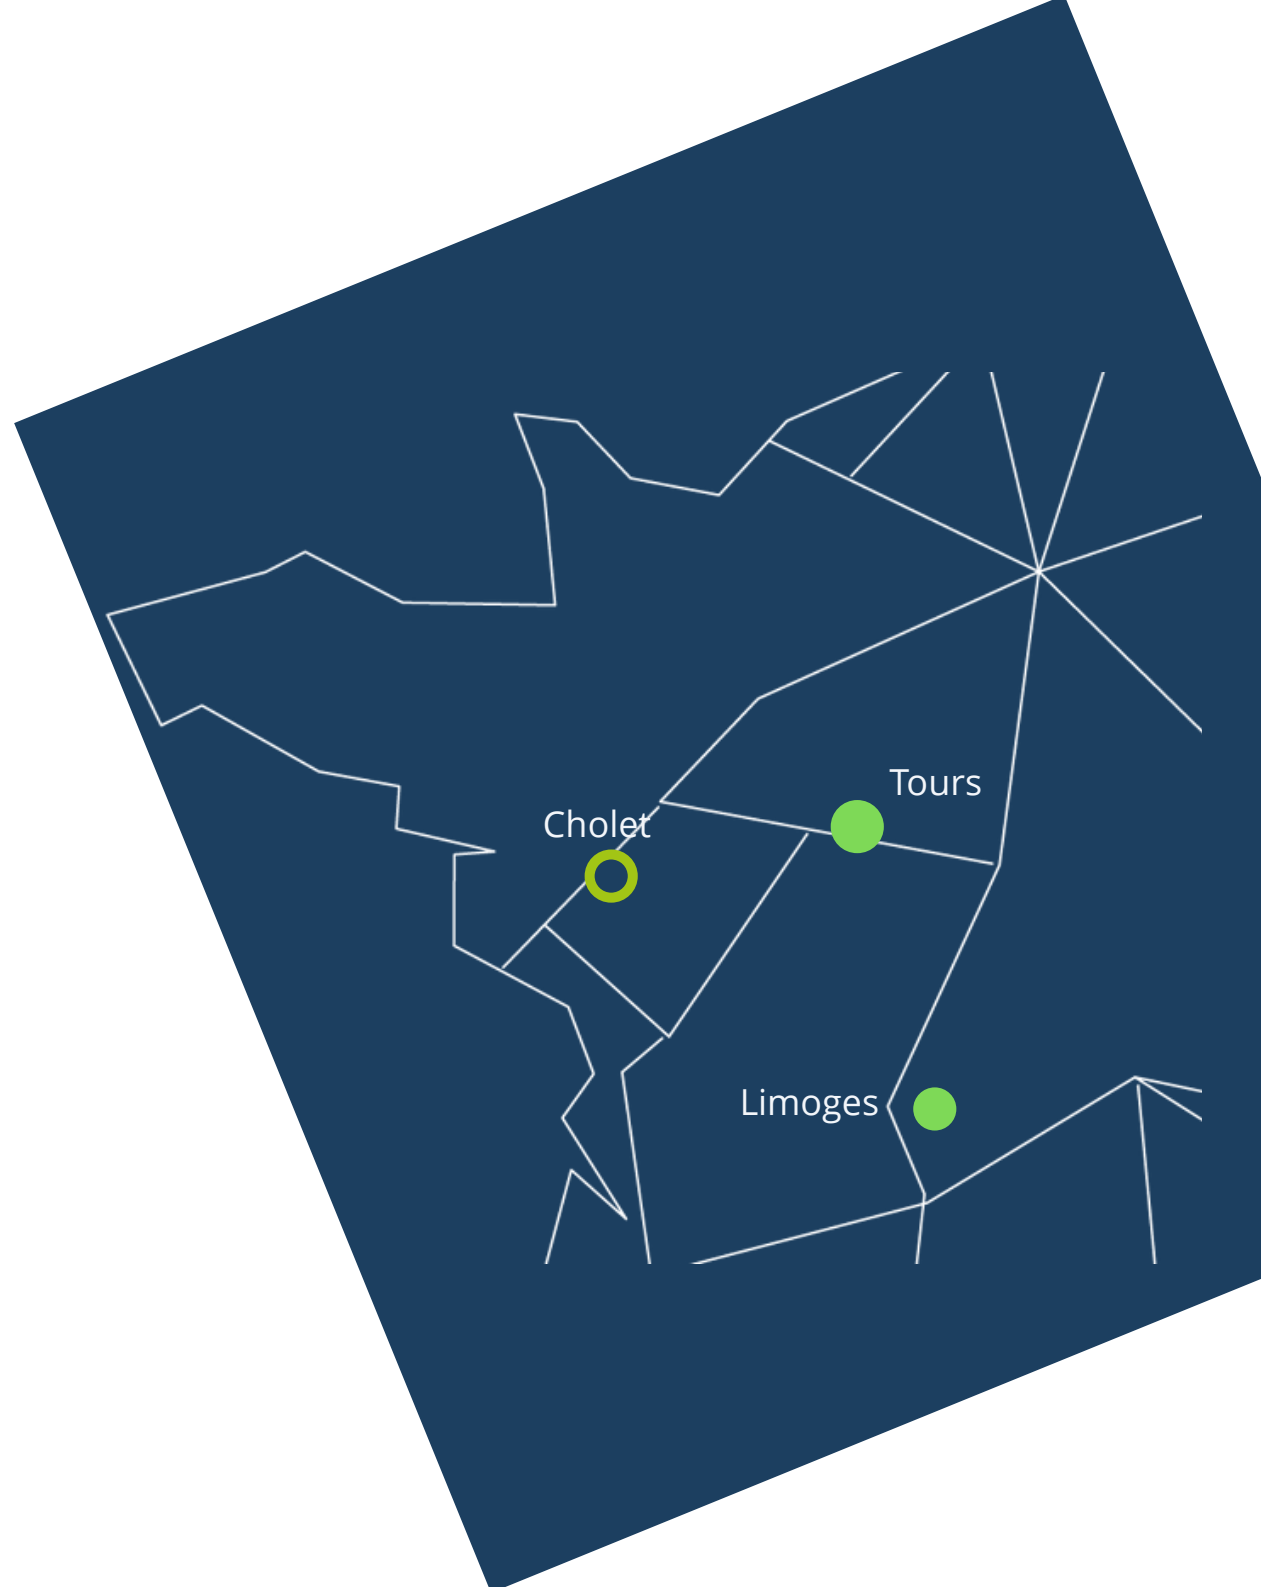

Région
OUEST