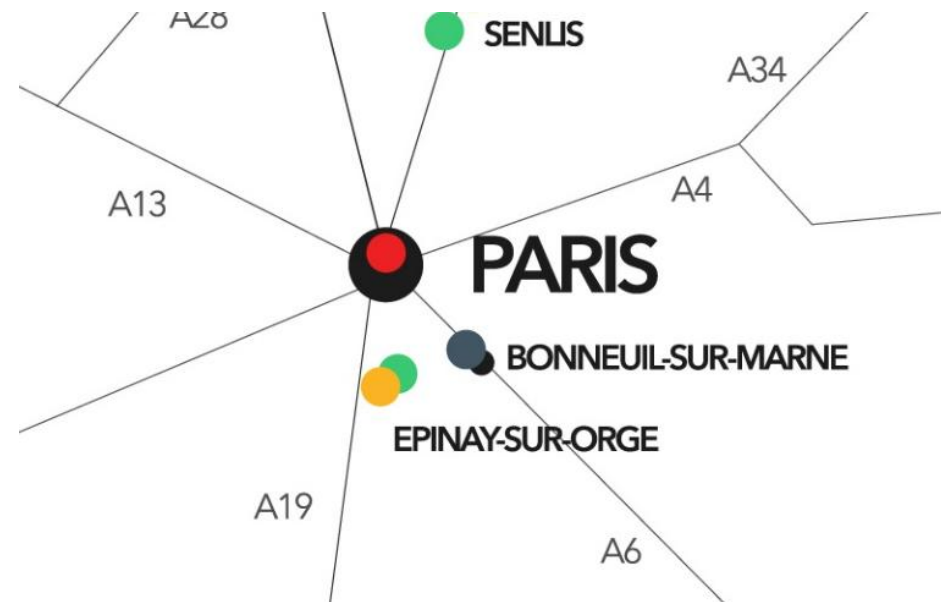

Région NORD

- [Kyriad Prestige Compiègne](#)
- [B&B Compiègne](#)

Région OUEST

- [B&B Cholet Nord](#)
- [Campanile Chambray-Lès-Tours](#)
- [Campanile NATURE Limoges](#)

Région ÎLE DE FRANCE

- [Le 209 Paris Bercy](#)
- [Kyriad Créteil Bonneuil-sur-Marne](#)
- [Campanile Epinay-sur-Orge](#)
- [Première Classe Epinay-sur-Orge](#)
- [Campanile Senlis](#)

Région AUVERGNE RHÔNE ALPES

- [Campanile Saint-Etienne Centre-Villars](#)
- [Campanile NATURE Clermont-Ferrand Le Brézet](#)
- [Aiden by Best Western Clermont-Ferrand](#)
- [Best Western Voiron Centre](#)
- [Novotel Annemasse Centre-Porte de Genève](#)
- [Kyriad Clermont-Ferrand centre](#)
- [Radisson Hôtel Clermont-Ferrand](#)

Région LYONNAISE

- [Première Classe Lyon Pierre Bénite](#)
- [B&B Lyon Aéroport Saint-Quentin-Fallavier](#)
- [Campanile L'Isle-d'Abeau](#)
- [Best Western Bourgoin-Jallieu](#)

Région SUD

- [Campanile NATURE Orange](#)
 - [Campanile NATURE Bollène](#)
- Liens cliquables

Région
**ÎLE DE
FRANCE**

LE 209 PARIS BERCY

12ème Arrondissement - Paris (75)

- Au pied du métro 6 Dugommier
- Next to the subway line 6 Dugommier
- A 5 min à pied de Bercy
- 5 min walking from Bercy
- A 10 min de la gare de Lyon
- 10 min from Gare de Lyon railway station