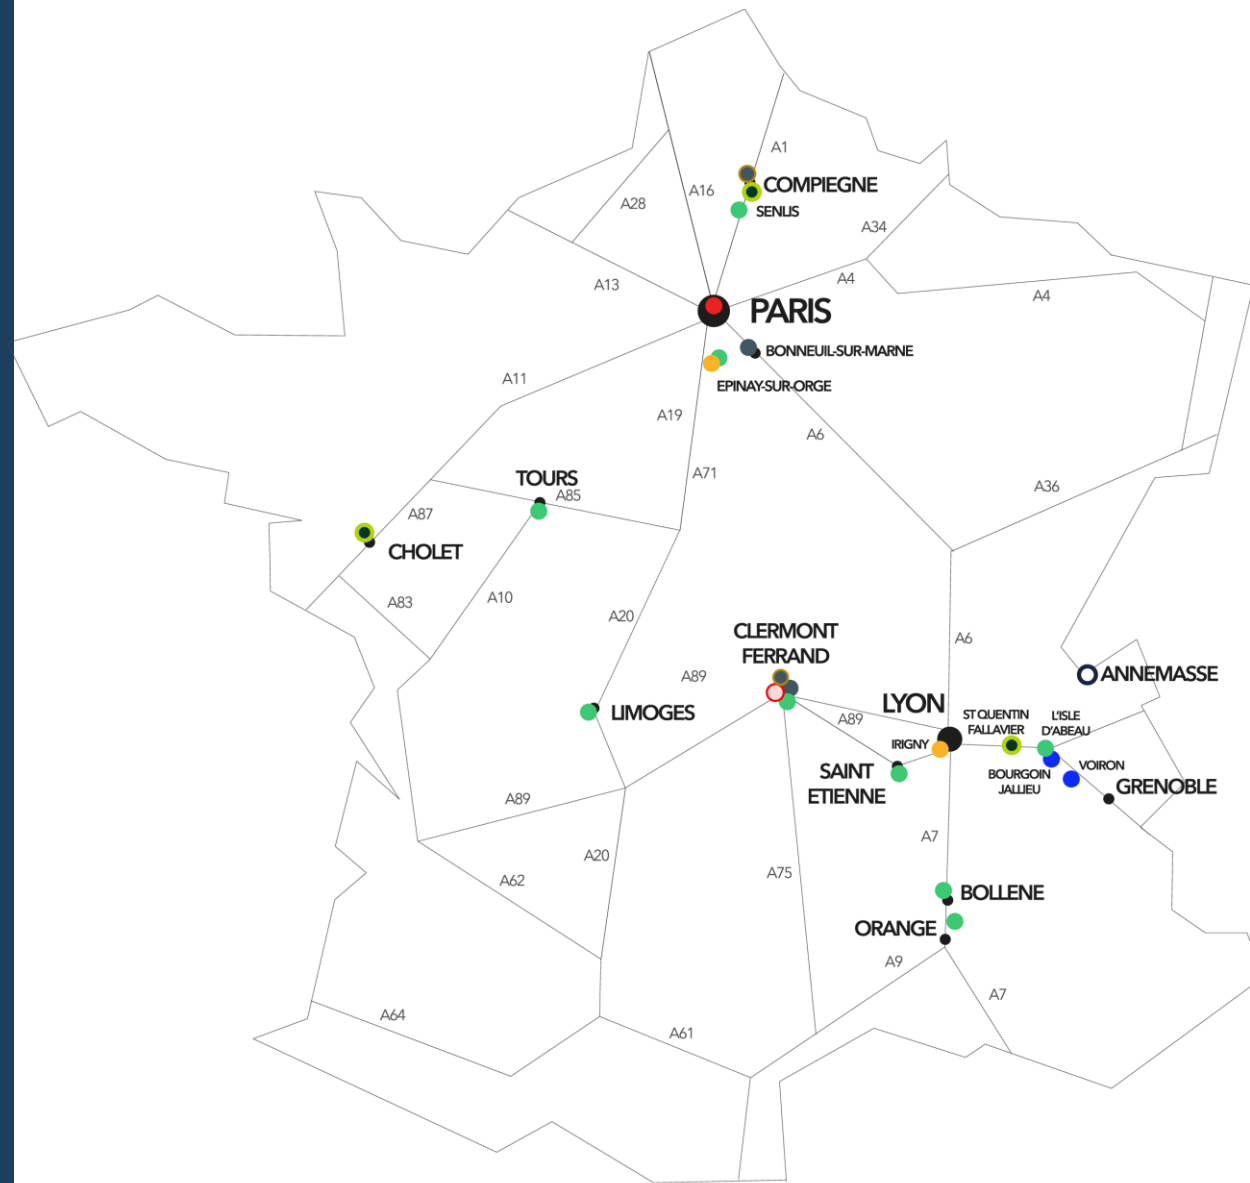

Groupe
Sogepar

23 hôtels en France
Un groupe familial à votre écoute

23 hotels in France
A family group for your needs
www.groupe-sogepar-hotels.com

Kyriad

Le209
HOTEL ★★★ Paris Bercy

NOVOTEL

LÉGENDE KEYS

24/24

Buffet petit-déjeuner
Buffet breakfast

NOS HÔTELS OUR HOTELS

Nos hôtels bénéficient d'une situation géographique idéale, proche des différents axes autoroutiers ainsi que des transports en commun (Aéroports, Trains, RER...) ou en ville. Ils sont également les partenaires de vos séjours touristiques, lors de vos départs en vacances ou de vos visites culturelles et de divertissements.

Our hotels are ideally situated, near the main roads and public transports (airport, train, RER...) or in city center. It will be your partners in your touristic accommodation during your leisure time.

Région
**ÎLE DE
FRANCE**

LE 209 PARIS BERCY

12ème Arrondissement - Paris (75)

- Au pied du métro 6 Dugommier
- Next to the subway line 6 Dugommier
- A 5 min à pied de Bercy
- 5 min walking from Bercy
- A 10 min de la gare de Lyon
- 10 min from Gare de Lyon railway station