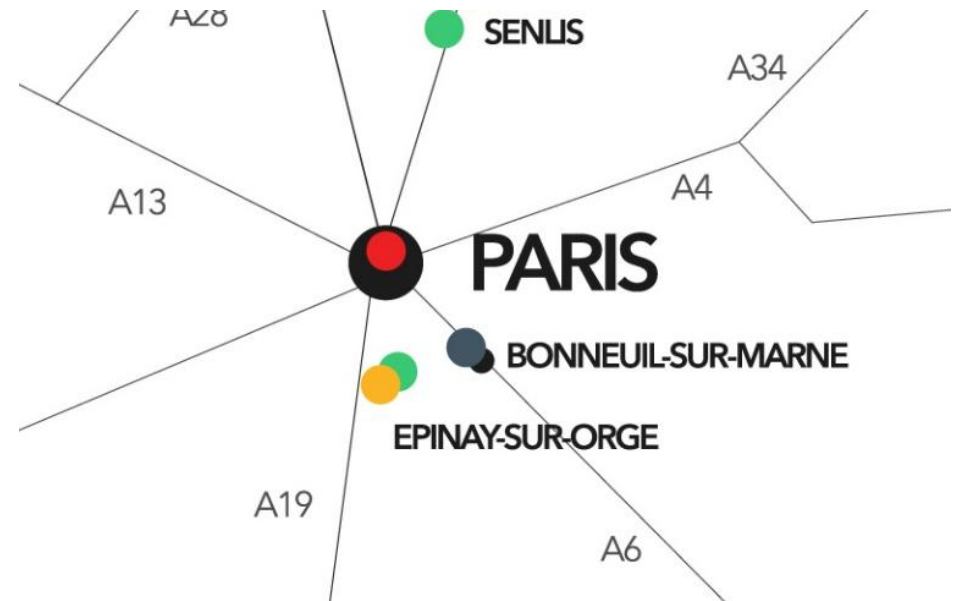

Région NORD

- [Kyriad Prestige Compiègne](#)
- [B&B Compiègne](#)

Région OUEST

- [B&B Cholet Nord](#)
- [Campanile Chambray-Lès-Tours](#)
- [Campanile NATURE Limoges](#)

Région ÎLE DE FRANCE

- [Le 209 Paris Bercy](#)
- [Kyriad Créteil Bonneuil-sur-Marne](#)
- [Campanile Epinay-sur-Orge](#)
- [Première Classe Epinay-sur-Orge](#)
- [Campanile Senlis](#)

Région AUVERGNE RHÔNE ALPES

- [Campanile Saint-Etienne Centre-Villars](#)
- [Campanile NATURE Clermont-Ferrand Le Brézet](#)
- [Aiden by Best Western Clermont-Ferrand](#)
- [Best Western Voiron Centre](#)
- [Novotel Annemasse Centre-Porte de Genève](#)
- [Kyriad Clermont-Ferrand centre](#)
- [Radisson Hôtel Clermont-Ferrand](#)

Région LYONNAISE

- [Première Classe Lyon Pierre Bénite](#)
- [B&B Lyon Aéroport Saint-Quentin-Fallavier](#)
- [Campanile L'Isle-d'Abeau](#)
- [Best Western Bourgoin-Jallieu](#)

Région SUD

- [Campanile NATURE Orange](#)
 - [Campanile NATURE Bollène](#)
- Liens cliquables

Région
**ÎLE DE
FRANCE**

LE 209 PARIS BERCY

12ème Arrondissement - Paris (75)

- Au pied du métro 6 Dugommier
- Next to the subway line 6 Dugommier
- A 5 min à pied de Bercy
- 5 min walking from Bercy
- A 10 min de la gare de Lyon
- 10 min from Gare de Lyon railway station