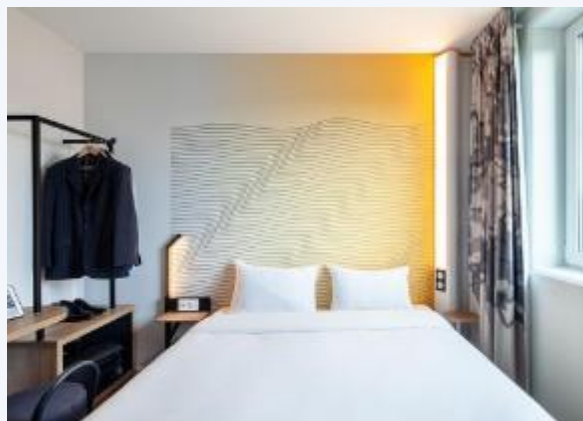

10 Avenue Marcellin Berthelot

60200 Compiègne

Tél : +33 (0)3 64 32 00 80

bb_4649@hotelbb.com

Restaurants à proximité
Restaurant nearby

[Site internet](#)

Région
OUEST

B&B CHOLET NORD ★★