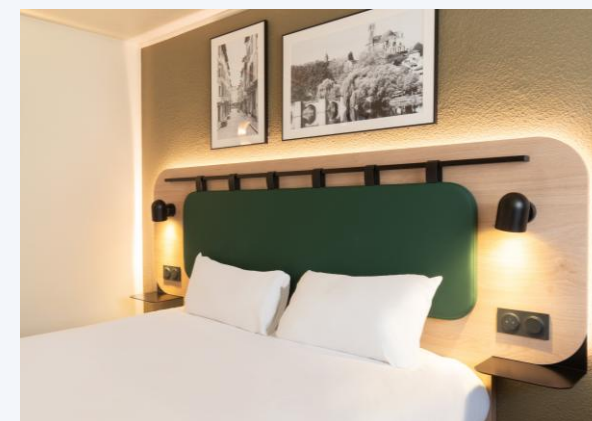

CAMPANILE NATURE ORANGE

Orange - Vaucluse (84)

- 5 min du centre ville de Orange
- 5 min from Orange city center
- 15 min d'Avignon
- 15 min from Avignon

26 25 3

Chemin de la Sauvageonne - Impasse 105

84100 Orange

Tél : +33 (0)4 90 51 68 68

orange@campanile.fr

[Site internet](http://orange@campanile.fr)