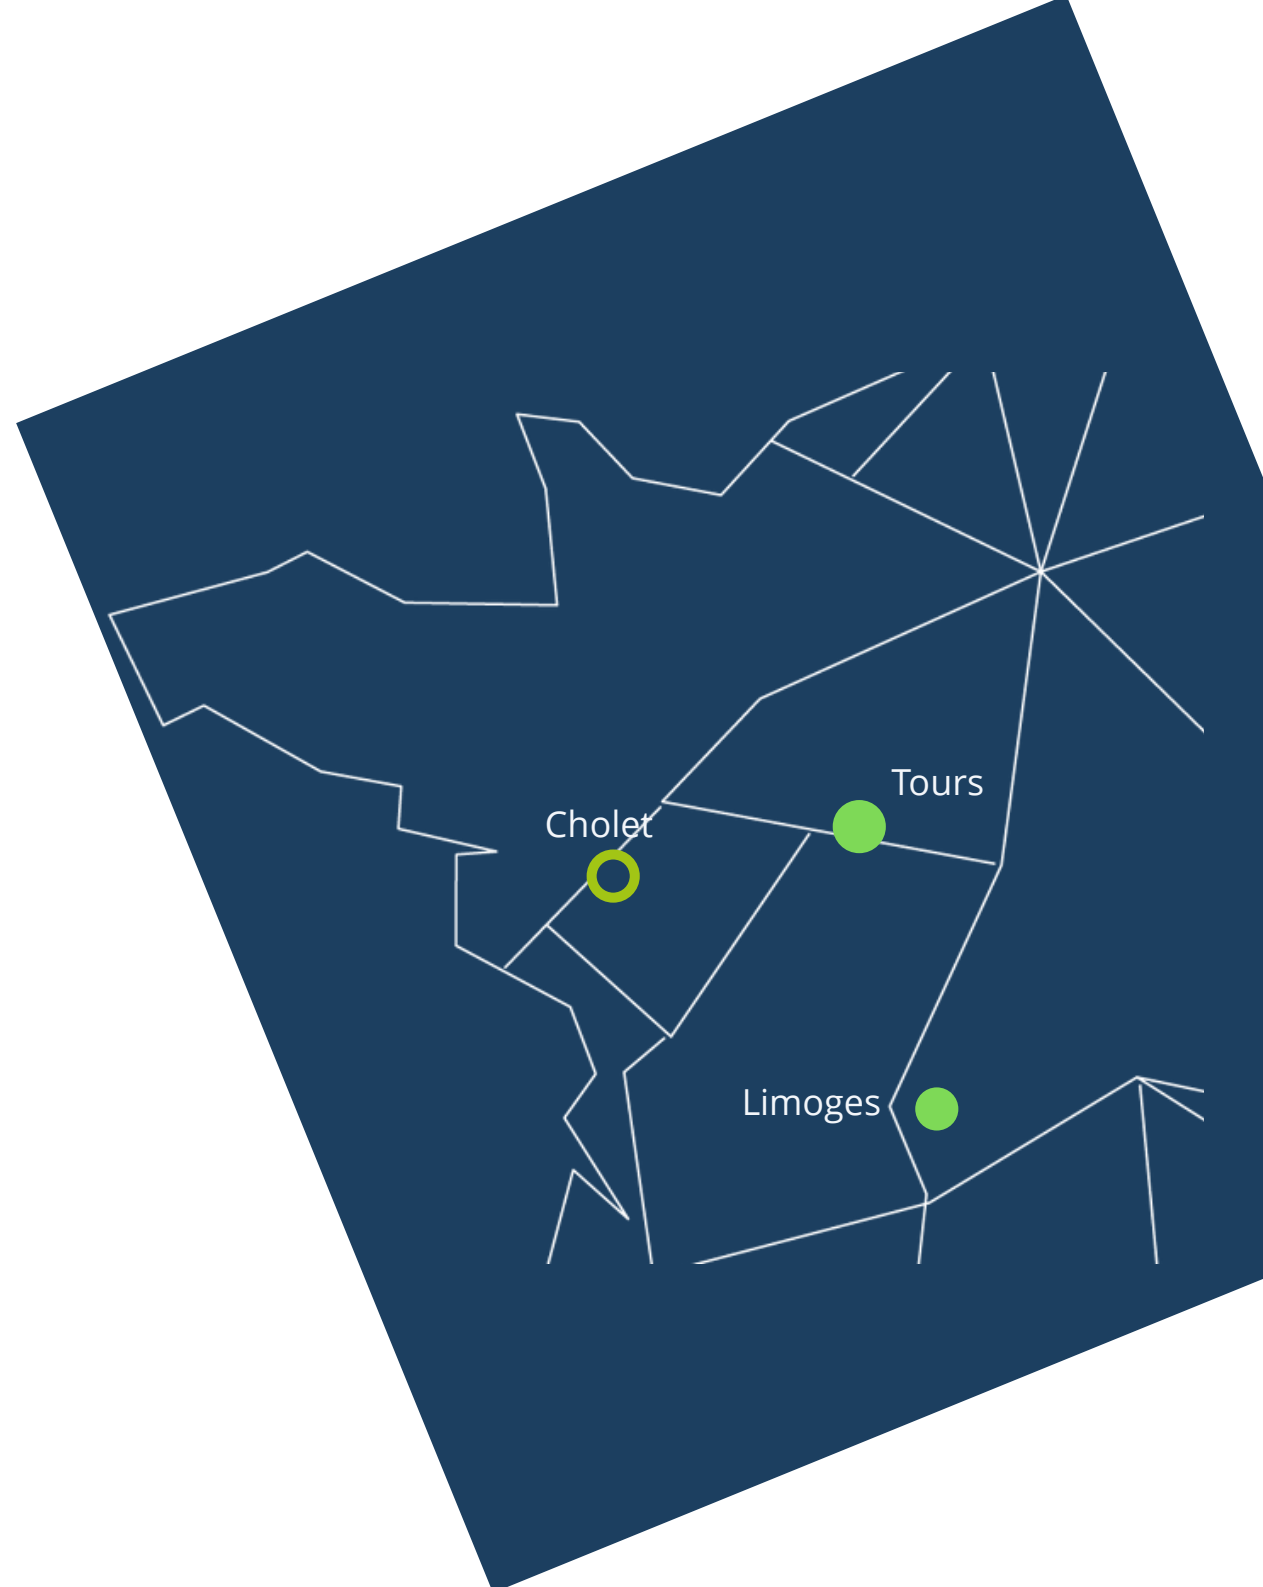

Région
OUEST