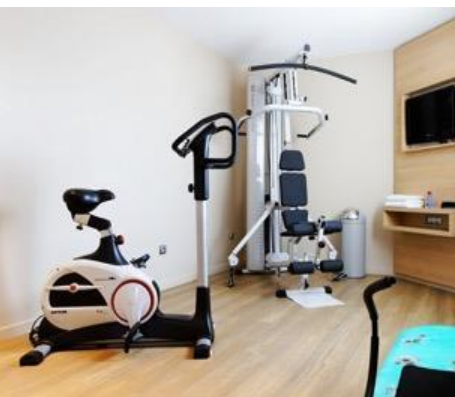

BOURGOIN JALLIEU

HÔTEL

Idéalement situé près des grands axes, l'hôtel Best Western Bourgoin-Jallieu dispose de 76 chambres, d'une salle de séminaire, d'un bar lounge avec terrasse et d'un espace fitness.

15 Rue Edouard Branly - 38300 Bourgoin-Jallieu

Tel : +33 (0)4 74 19 09 10

Mail : reservation@hotel-bourgoin.com

www.bestwestern-hotel-bourgoin.com

Des chambres tout confort

Nos 76 chambres standards et supérieures climatisées offrent une décoration cosy. Elles possèdent une literie haut de gamme, un plateau de courtoisie, une bouteille d'eau, une télévision avec Chromecast ainsi qu'une salle de bain privative avec douche à l'italienne ou baignoire, sèche-cheveux.

Notre espace séminaire

Travaillez en journée dans un lieu convivial et chaleureux. Une salle de séminaire de 60m² équipée et un salon lounge sont mis à votre disposition.

Une restauration équilibrée

Une carte lounge renouvelée régulièrement est à votre disposition pour vous restaurer sur place. Le petit-déjeuner propose une offre complète grâce à son buffet à volonté (salé/sucré, chaud/froid). Profitez également de nos restaurants partenaires attenants.